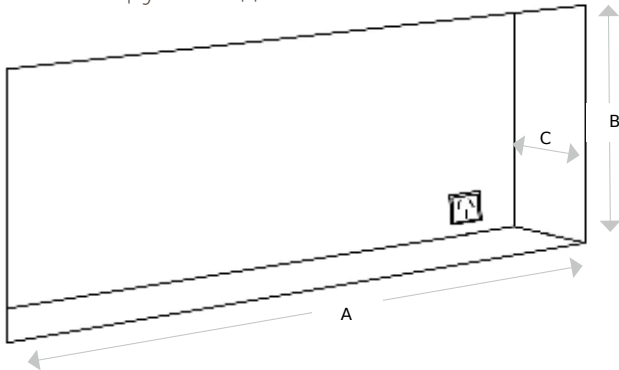

Sierra 48" | 60" | 72"

Димензии во мм

Инсталација во ѕид

MODEL		DIMENSIONS							
48"	Freestanding	1219	(b)	x	495	(h)	x	132	(d)
	In wall	1057	(a)	x	470	(b)	x	165	(c)

60"	Freestanding	1524	(b)	x	495	(h)	x	132	(d)
	In wall	1331	(a)	x	470	(b)	x	165	(c)